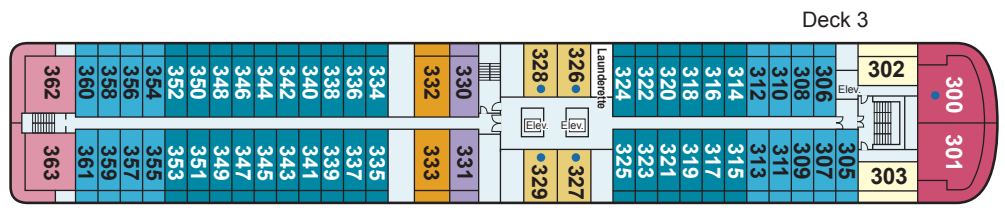

# Viking Mississippi

- Explorer Suite (ES1)      Penthouse Jr. Suite (PS2)      Penthouse Veranda (PV2)      Deluxe Veranda (DV3)      French Balcony (FB)
- Explorer Suite (ES2)      Terrace Suite (TS1)      Deluxe Veranda (DV1)      Deluxe Veranda (DV4)
- Penthouse Jr. Suite (PS1)      Penthouse Veranda (PV1)      Deluxe Veranda (DV2)      Veranda (V1)

- ES1: Explorer Suite      PS1: Penthouse Jr. Suite      TS1: Terrace Suite      DV1: Deluxe Veranda

- TS1: Terrace Suite      DV1: Deluxe Veranda      PV1: Penthouse Veranda      FB: French Balcony
- PS2: Penthouse Jr. Suite      ES2: Explorer Suite
- Staterooms 422, 423, 424 and 425 are ADA accessible staterooms. Room configuration varies; ask for details.