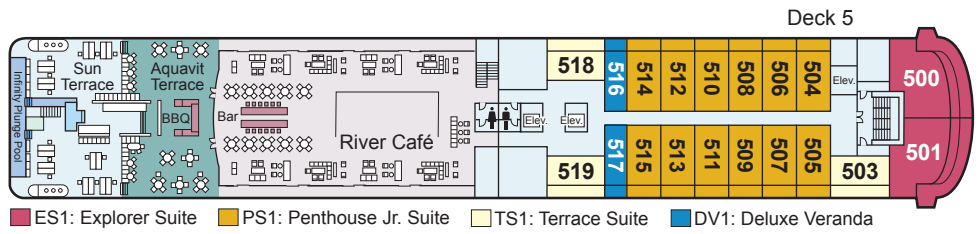

# Viking Mississippi

- Explorer Suite (ES1)      Penthouse Jr. Suite (PS2)      Penthouse Veranda (PV2)      Deluxe Veranda (DV3)      French Balcony (FB)
- Explorer Suite (ES2)      Terrace Suite (TS1)      Deluxe Veranda (DV1)      Deluxe Veranda (DV4)
- Penthouse Jr. Suite (PS1)      Penthouse Veranda (PV1)      Deluxe Veranda (DV2)      Veranda (V1)

- ES1: Explorer Suite      PS1: Penthouse Jr. Suite      TS1: Terrace Suite      DV1: Deluxe Veranda

- TS1: Terrace Suite      DV1: Deluxe Veranda      PV1: Penthouse Veranda      FB: French Balcony
- PS2: Penthouse Jr. Suite      ES2: Explorer Suite
- Staterooms 422, 423, 424 and 425 are ADA accessible staterooms. Room configuration varies; ask for details.

- TS1: Terrace Suite      DV3: Deluxe Veranda      DV2: Deluxe Veranda      FB: French Balcony      PV2: Penthouse Veranda
- PS2: Penthouse Jr. Suite      ES2: Explorer Suite      ES1: Explorer Suite
- Staterooms 300, 326, 327, 328 and 329 are ADA accessible staterooms. Room configuration varies; ask for details.

- V1: Veranda      DV4: Deluxe Veranda      PV2: Penthouse Veranda      ES2: Explorer Suite