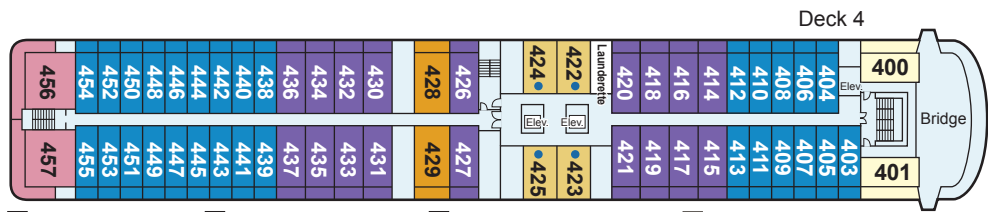

# Viking Mississippi

- Explorer Suite (ES1)      Penthouse Jr. Suite (PS2)      Penthouse Veranda (PV2)      Deluxe Veranda (DV3)      French Balcony (FB)
- Explorer Suite (ES2)      Terrace Suite (TS1)      Deluxe Veranda (DV1)      Deluxe Veranda (DV4)
- Penthouse Jr. Suite (PS1)      Penthouse Veranda (PV1)      Deluxe Veranda (DV2)      Veranda (V1)

- ES1: Explorer Suite      PS1: Penthouse Jr. Suite      TS1: Terrace Suite      DV1: Deluxe Veranda

- TS1: Terrace Suite      DV1: Deluxe Veranda      PV1: Penthouse Veranda      FB: French Balcony
- PS2: Penthouse Jr. Suite      ES2: Explorer Suite
- Staterooms 422, 423, 424 and 425 are ADA accessible staterooms. Room configuration varies; ask for details.