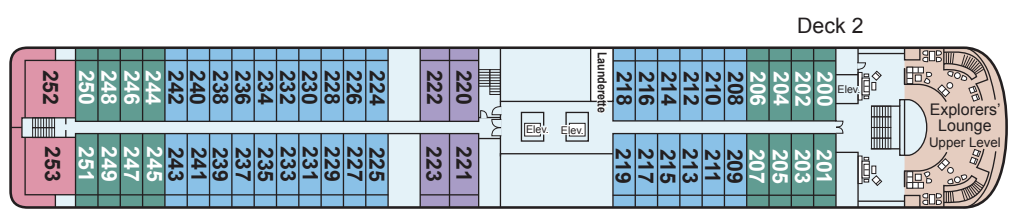

# Viking Mississippi

- Explorer Suite (ES1)      Penthouse Jr. Suite (PS2)      Penthouse Veranda (PV2)      Deluxe Veranda (DV3)      French Balcony (FB)
- Explorer Suite (ES2)      Terrace Suite (TS1)      Deluxe Veranda (DV1)      Deluxe Veranda (DV4)
- Penthouse Jr. Suite (PS1)      Penthouse Veranda (PV1)      Deluxe Veranda (DV2)      Veranda (V1)

- ES1: Explorer Suite      PS1: Penthouse Jr. Suite      TS1: Terrace Suite      DV1: Deluxe Veranda

- TS1: Terrace Suite      DV1: Deluxe Veranda      PV1: Penthouse Veranda      FB: French Balcony
- PS2: Penthouse Jr. Suite      ES2: Explorer Suite
- Staterooms 422, 423, 424 and 425 are ADA accessible staterooms. Room configuration varies; ask for details.

- TS1: Terrace Suite      DV3: Deluxe Veranda      DV2: Deluxe Veranda      FB: French Balcony      PV2: Penthouse Veranda
- PS2: Penthouse Jr. Suite      ES2: Explorer Suite      ES1: Explorer Suite
- Staterooms 300, 326, 327, 328 and 329 are ADA accessible staterooms. Room configuration varies; ask for details.

- V1: Veranda      DV4: Deluxe Veranda      PV2: Penthouse Veranda      ES2: Explorer Suite