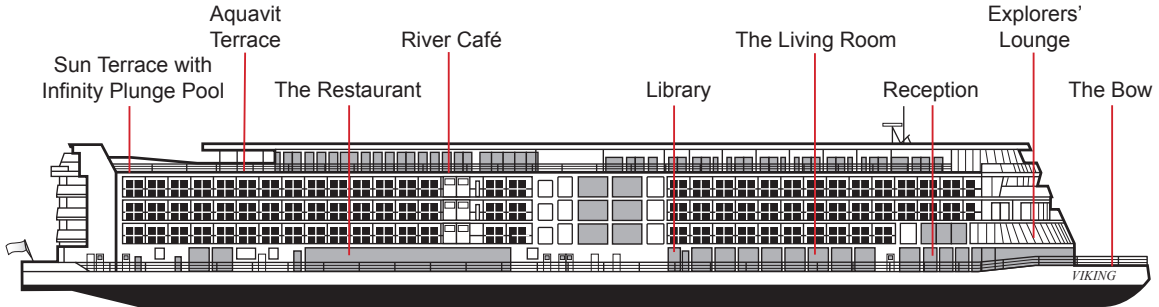

# Viking Mississippi

- Explorer Suite (ES1)      Penthouse Jr. Suite (PS2)      Penthouse Veranda (PV2)      Deluxe Veranda (DV3)      French Balcony (FB)
- Explorer Suite (ES2)      Terrace Suite (TS1)      Deluxe Veranda (DV1)      Deluxe Veranda (DV4)
- Penthouse Jr. Suite (PS1)      Penthouse Veranda (PV1)      Deluxe Veranda (DV2)      Veranda (V1)

- ES1: Explorer Suite      PS1: Penthouse Jr. Suite      TS1: Terrace Suite      DV1: Deluxe Veranda

- TS1: Terrace Suite      DV1: Deluxe Veranda      PV1: Penthouse Veranda      FB: French Balcony
- PS2: Penthouse Jr. Suite      ES2: Explorer Suite
- Staterooms 422, 423, 424 and 425 are ADA accessible staterooms. Room configuration varies; ask for details.

- TS1: Terrace Suite      DV3: Deluxe Veranda      DV2: Deluxe Veranda      FB: French Balcony      PV2: Penthouse Veranda
- PS2: Penthouse Jr. Suite      ES2: Explorer Suite      ES1: Explorer Suite
- Staterooms 300, 326, 327, 328 and 329 are ADA accessible staterooms. Room configuration varies; ask for details.

- V1: Veranda      DV4: Deluxe Veranda      PV2: Penthouse Veranda      ES2: Explorer Suite