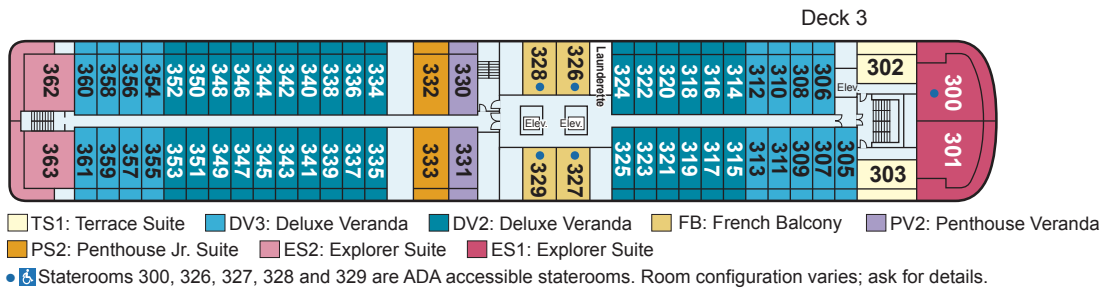

# Viking Mississippi

- Explorer Suite (ES1)      Penthouse Jr. Suite (PS2)      Penthouse Veranda (PV2)      Deluxe Veranda (DV3)      French Balcony (FB)
- Explorer Suite (ES2)      Terrace Suite (TS1)      Deluxe Veranda (DV1)      Deluxe Veranda (DV4)      Veranda (V1)
- Penthouse Jr. Suite (PS1)      Penthouse Veranda (PV1)      Deluxe Veranda (DV2)      Veranda (V1)

**Accessibility Key**

- Wheelchair Accessible Routes
- Accessible Washrooms
- May require assistance