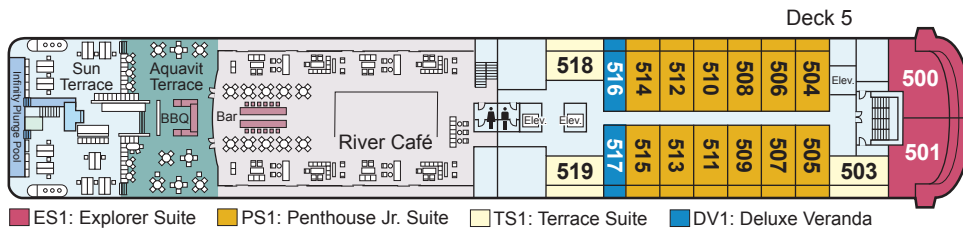

# Viking Mississippi

- Explorer Suite (ES1)      Penthouse Jr. Suite (PS2)      Penthouse Veranda (PV2)      Deluxe Veranda (DV3)      French Balcony (FB)
- Explorer Suite (ES2)      Terrace Suite (TS1)      Deluxe Veranda (DV1)      Deluxe Veranda (DV4)      Veranda (V1)
- Penthouse Jr. Suite (PS1)      Penthouse Veranda (PV1)      Deluxe Veranda (DV2)      Veranda (V1)

**Accessibility Key**

- Wheelchair Accessible Routes
- Accessible Washrooms
- May require assistance