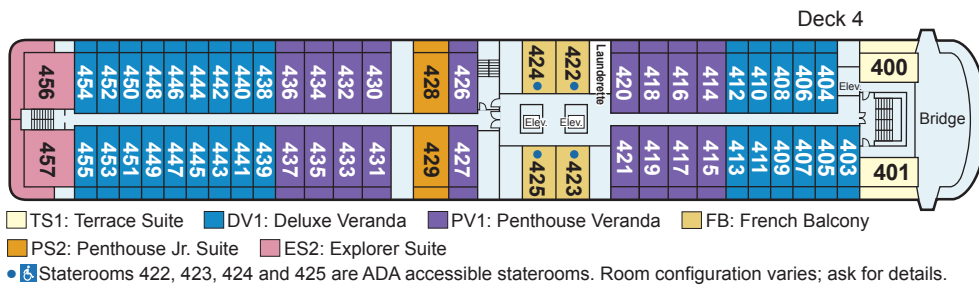

# Viking Mississippi

- Explorer Suite (ES1)      Penthouse Jr. Suite (PS2)      Penthouse Veranda (PV2)      Deluxe Veranda (DV3)      French Balcony (FB)
- Explorer Suite (ES2)      Terrace Suite (TS1)      Deluxe Veranda (DV1)      Deluxe Veranda (DV4)      Veranda (V1)
- Penthouse Jr. Suite (PS1)      Penthouse Veranda (PV1)      Deluxe Veranda (DV2)      Veranda (V1)

**Accessibility Key**

- Wheelchair Accessible Routes
- Accessible Washrooms
- May require assistance