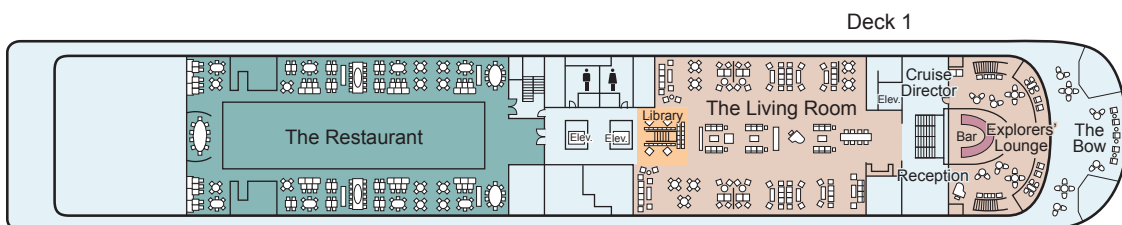

# Viking Mississippi

- Explorer Suite (ES1)      Penthouse Jr. Suite (PS2)      Penthouse Veranda (PV2)      Deluxe Veranda (DV3)      French Balcony (FB)
- Explorer Suite (ES2)      Terrace Suite (TS1)      Deluxe Veranda (DV1)      Deluxe Veranda (DV4)      Veranda (V1)
- Penthouse Jr. Suite (PS1)      Penthouse Veranda (PV1)      Deluxe Veranda (DV2)      Veranda (V1)

**Accessibility Key**

- Wheelchair Accessible Routes
- Accessible Washrooms
- May require assistance