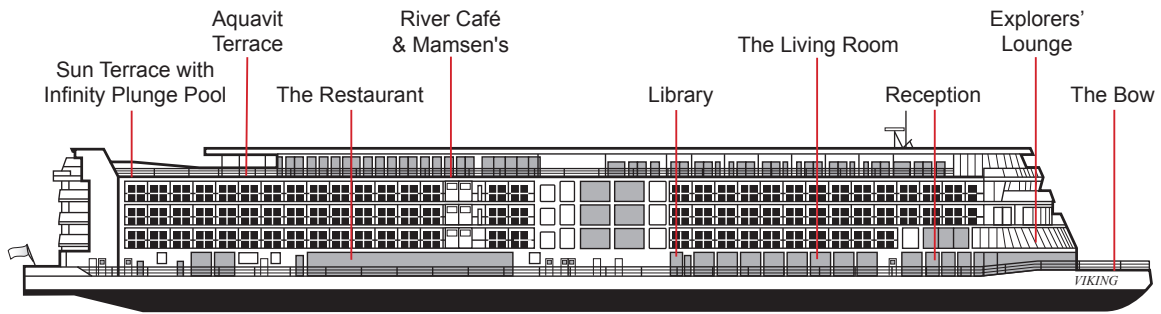

# Viking Mississippi

- Explorer Suite (ES1)      Penthouse Jr. Suite (PS2)      Penthouse Veranda (PV2)      Deluxe Veranda (DV3)      French Balcony (FB)
- Explorer Suite (ES2)      Terrace Suite (TS1)      Deluxe Veranda (DV1)      Deluxe Veranda (DV4)      Veranda (V1)
- Penthouse Jr. Suite (PS1)      Penthouse Veranda (PV1)      Deluxe Veranda (DV2)      Veranda (V1)

**Accessibility Key**

- Wheelchair Accessible Routes
- Accessible Washrooms
- May require assistance