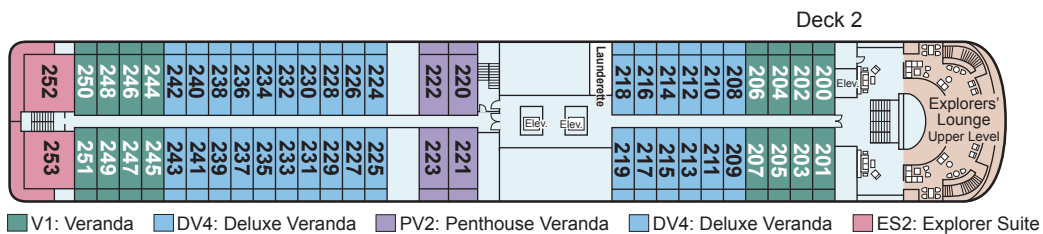

# Viking Mississippi

- Explorer Suite (ES1)      Penthouse Jr. Suite (PS2)      Penthouse Veranda (PV2)      Deluxe Veranda (DV3)      French Balcony (FB)
- Explorer Suite (ES2)      Terrace Suite (TS1)      Deluxe Veranda (DV1)      Deluxe Veranda (DV4)      Veranda (V1)
- Penthouse Jr. Suite (PS1)      Penthouse Veranda (PV1)      Deluxe Veranda (DV2)      Veranda (V1)

**Accessibility Key**

- Wheelchair Accessible Routes
- Accessible Washrooms
- May require assistance