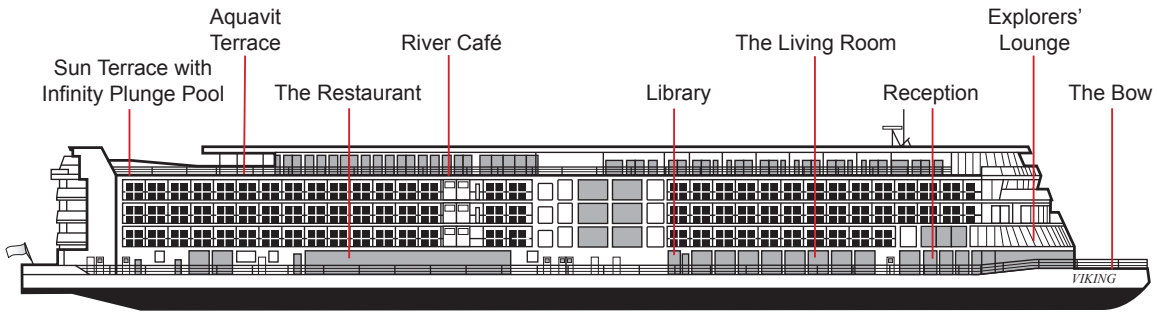

# Viking Mississippi

- Explorer Suite (ES1)      Penthouse Jr. Suite (PS2)      Penthouse Veranda (PV2)      Deluxe Veranda (DV3)      French Balcony (FB)
- Explorer Suite (ES2)      Terrace Suite (TS1)      Deluxe Veranda (DV1)      Deluxe Veranda (DV4)      Veranda (V1)
- Penthouse Jr. Suite (PS1)      Penthouse Veranda (PV1)      Deluxe Veranda (DV2)      Veranda (V1)

**Accessibility Key**

- Wheelchair Accessible Routes
- Accessible Washrooms
- May require assistance